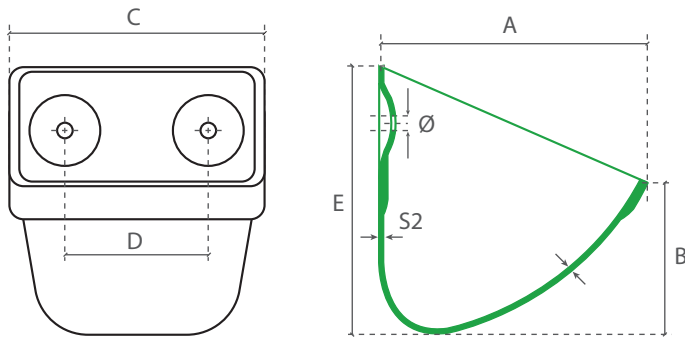

DRAGAR BUCKETS FOR ELEVATORS - Tazze Dragar per elevatori

TYP Type	WYMIARY mm - Dimensions mm									WYDAJNOŚĆ Lt. Capacity Lt.	WAGA gr. Weight gr.
	A	B	C	D	E	S1	S2	Ø	N		
TZ080D	78	42	83	45	80	2,2	1,8	8	2	0,14	37
TZ100D	93	48	108	48	96	2,2	2	8	2	0,24	68
TZ120D	108	48	129	64	106	2,4	2,2	8	2	0,45	93
TZ140D	116	52	150	81	120	2,8	2,7	8	2	0,61	140
TZ160D	182	63	171	98	133	3	3,2	8	2	0,91	190
TZ180D	135	68	190	104	140	3,2	3,3	8	2	1,1	215
TZ200D	146	72	208	120	146	3,5	3,4	10	2	1,35	320
TZ250D	168	83	265	77+77	168	3,6	4,6	10	3	2	470
TZ315D	190	96	330	110+110	195	4,2	4,8	10	3	3,6	750